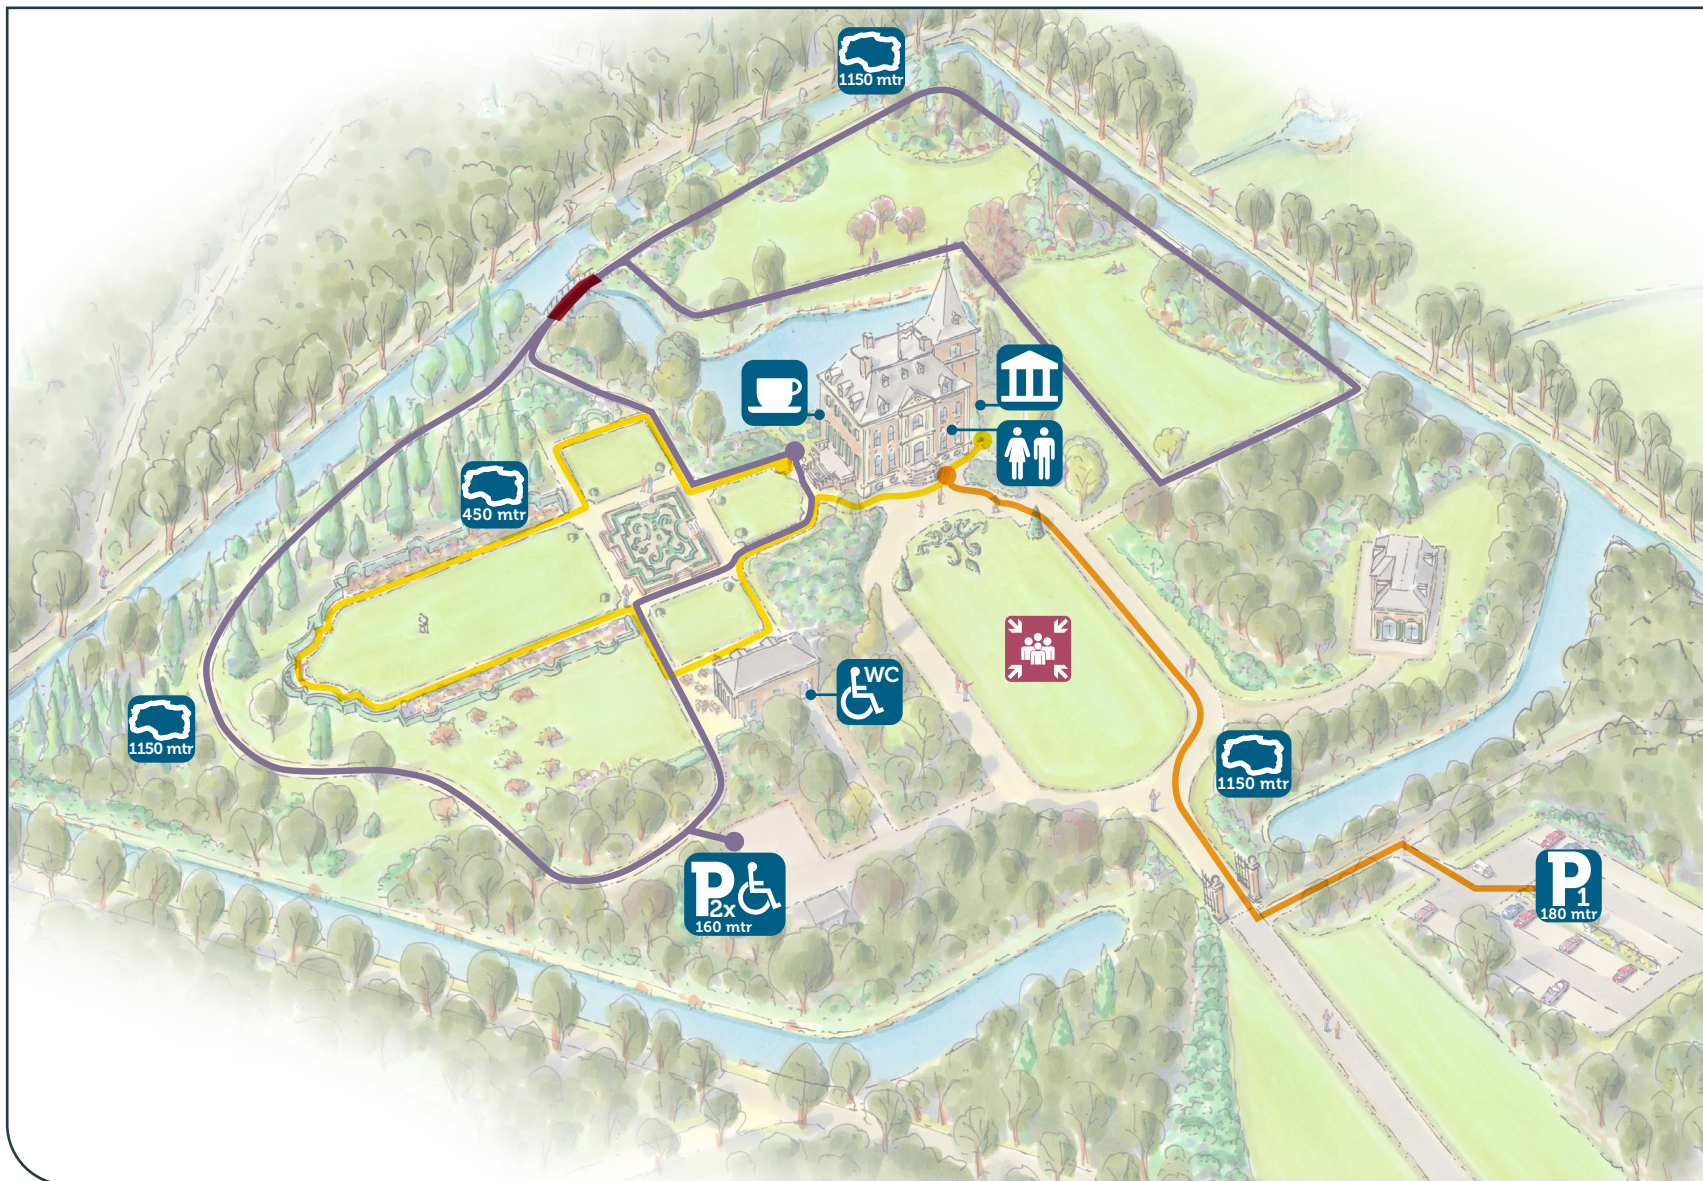

Huis
Verwolde

Geldersch
Landschap
Kasteelen

Toegankelijkheid buiten Huis Verwolde

LEGENDA

-  Looptroute van grind naar de poort. 180 mtr
-  Looptroute begaanbaar* met rolstoel 1150 mtr
-  Looptroute begaanbaar* met rolstoel 450 mtr

* Afhankelijk van het weer

-  Brug
-  Parkeerplaats
180 mtr Afstand naar kasteel
-  Invalide
Parkeerplaats
160 mtr Afstand naar kasteel
-  600 mtr Afstand omloop
-  Kassa
-  Horeca
-  Invalide
WC in Oranjerie
-  WC
-  Calimiteiten
verzamelplaats

Huis
Verwolde

Geldersch
Landschap
Kasteelen

Toegankelijkheid entree & onderhuis

Huis Verwolde

Entree
onderhuis

LEGENDA

	Museum entree		Afhhaalpunt loopstoel		Aantal treden
	WC		Buggy's		Drempel Hoogte in cm Breedte in cm
	Winkel		Garderobe		Doorgang

Huis
Verwolde

Geldersch
Landschap
Kasteelen

Toegankelijkheid bel-etage

Huis Verwolde

LEGENDA

- | | | |
|-----------------------------------------------------------------------------------------------------|------------------------------------------------------------------------------------------------------------|--------------------------------------------------------------------------------------------------------------------------------|
|  Museum entree |  Afhaalpunt loopstoel |  Aantal treden |
|  WC |  Buggy's |  Drempel
Hoogte in cm
Breedte in cm |
|  Winkel |  Garderobe |  Doorgang |