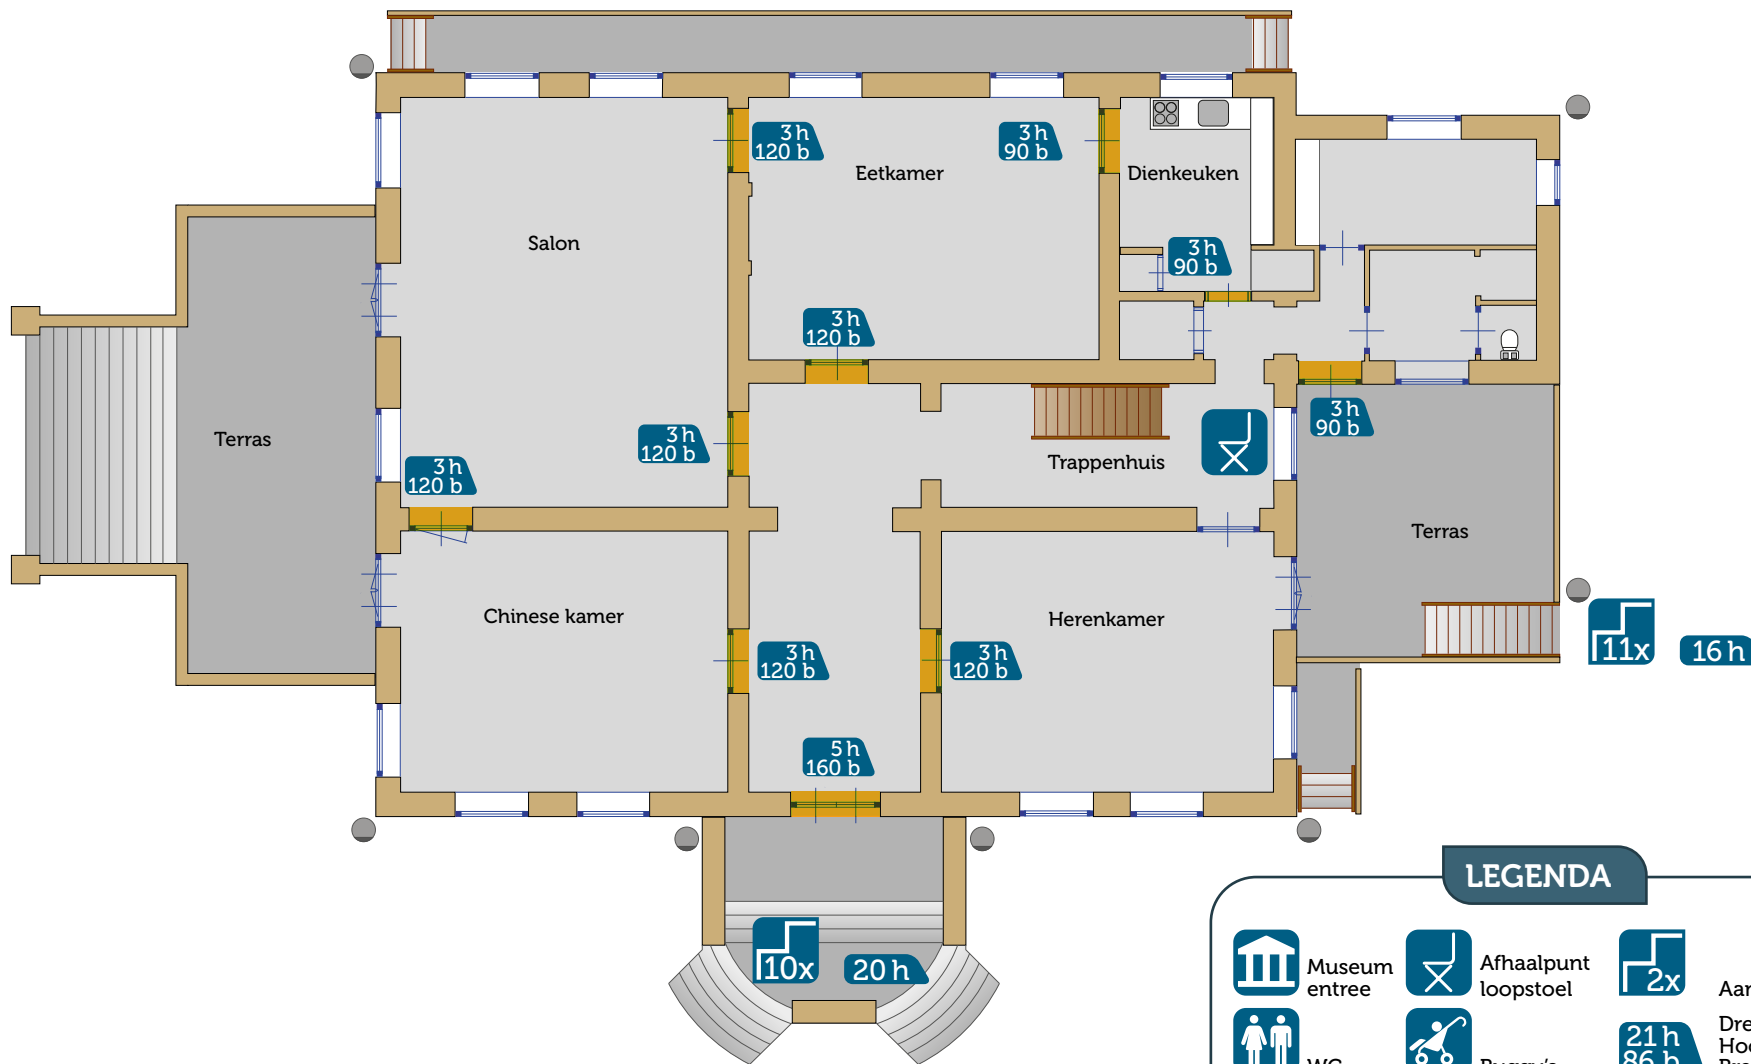

Huis
Verwolde

Geldersch
Landschap
Kasteelen

Toegankelijkheid buiten Huis Verwolde

LEGENDA

-  Looptroute van grind naar de poort. 180 mtr
-  Looptroute begaanbaar* met rolstoel 1150 mtr
-  Looptroute begaanbaar* met rolstoel 450 mtr

* Afhankelijk van het weer

-  Brug
-  Parkeerplaats
180 mtr Afstand naar kasteel
-  Invalide
Parkeerplaats
160 mtr Afstand naar kasteel
-  600 mtr Afstand omloop
-  Kassa
-  Horeca
-  Invalide
WC in Oranjerie
-  WC
-  Calimiteiten
verzamelplaats

Huis
Verwolde

Geldersch
Landschap
Kasteelen

Toegankelijkheid entree & onderhuis

Huis Verwolde

Entree
onderhuis

LEGENDA

	Museum entree		Afhhaalpunt loopstoel		Aantal treden
	WC		Buggy's		Drempel Hoogte in cm Breedte in cm
	Winkel		Garderobe		Doorgang

Huis
Verwolde

Geldersch
Landschap
Kasteelen

Toegankelijkheid bel-etage

Huis Verwolde

LEGENDA

- | | | |
|-----------------------------------------------------------------------------------------------------|------------------------------------------------------------------------------------------------------------|--------------------------------------------------------------------------------------------------------------------------------|
|  Museum entree |  Afhaalpunt loopstoel |  Aantal treden |
|  WC |  Buggy's |  Drempel
Hoogte in cm
Breedte in cm |
|  Winkel |  Garderobe |  Doorgang |