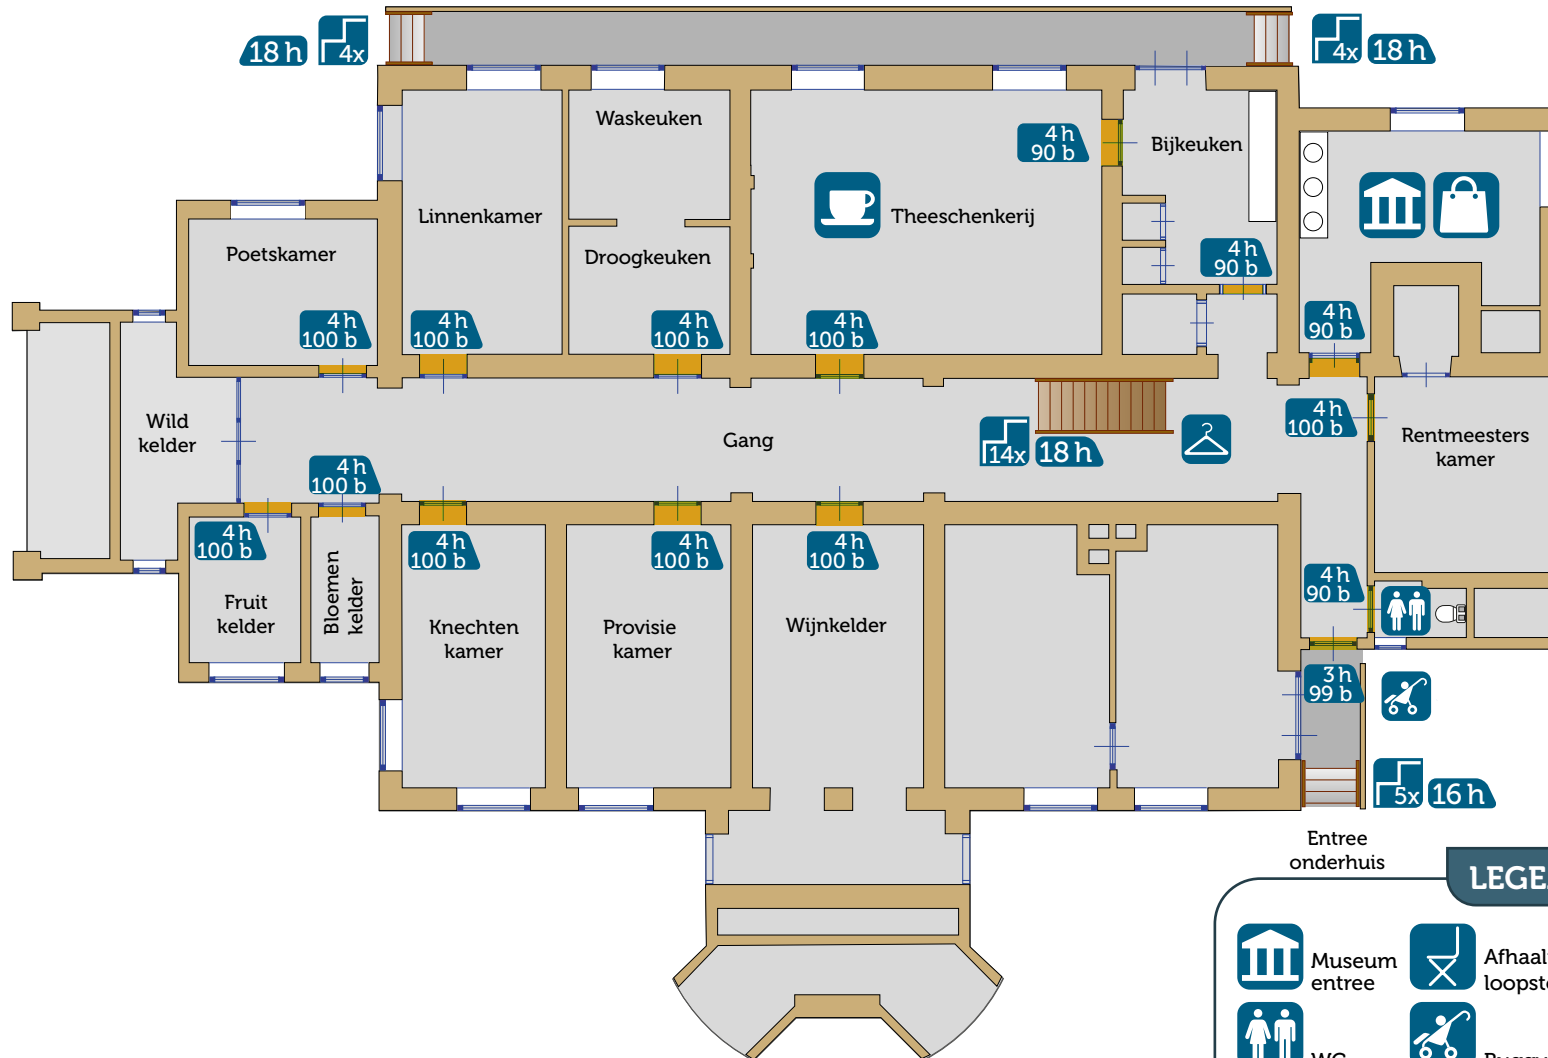

Huis
Verwolde

Geldersch
Landschap
Kasteelen

Toegankelijkheid buiten Huis Verwolde

LEGENDA

-  Looptroute van grind naar de poort. 180 mtr
-  Looptroute begaanbaar* met rolstoel 1150 mtr
-  Looptroute begaanbaar* met rolstoel 450 mtr

* Afhankelijk van het weer

-  Brug
-  Parkeerplaats
180 mtr Afstand naar kasteel
-  Invalide
Parkeerplaats
160 mtr Afstand naar kasteel
-  600 mtr Afstand omloop
-  Kassa
-  Horeca
-  Invalide
WC in Oranjerie
-  WC
-  Calimiteiten
verzamelplaats

Huis
Verwolde

Geldersch
Landschap
Kasteelen

Toegankelijkheid entree & onderhuis

Huis Verwolde

Entree
onderhuis

LEGENDA

	Museum entree		Afhhaalpunt loopstoel		Aantal treden
	WC		Buggy's		Drempel Hoogte in cm Breedte in cm
	Winkel		Garderobe		Doorgang

Huis
Verwolde

Geldersch
Landschap
Kasteelen

Toegankelijkheid bel-etage

Huis Verwolde

LEGENDA

- | | | |
|-----------------------------------------------------------------------------------------------------|------------------------------------------------------------------------------------------------------------|--------------------------------------------------------------------------------------------------------------------------------|
|  Museum entree |  Afhaalpunt loopstoel |  Aantal treden |
|  WC |  Buggy's |  Drempel
Hoogte in cm
Breedte in cm |
|  Winkel |  Garderobe |  Doorgang |