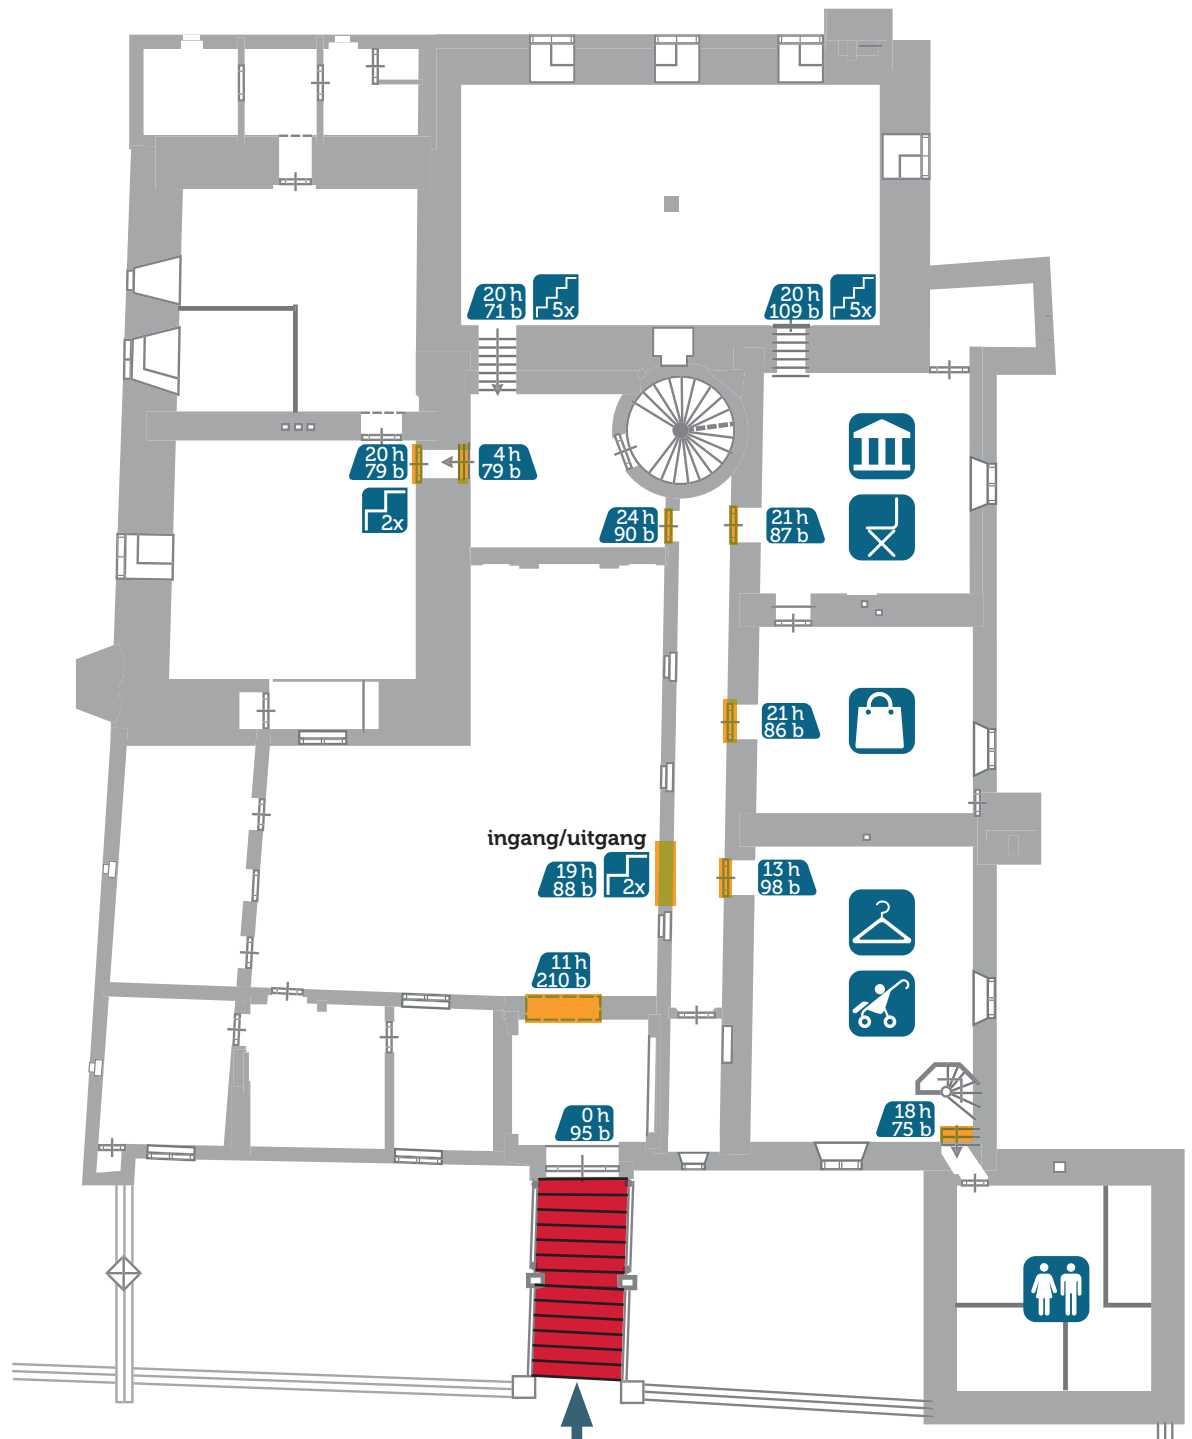

# Toegankelijkheid omgeving en entree Kasteel Doorwerth

## LEGENDA

- |  |               |  |                       |  |                                       |
|--|---------------|--|-----------------------|--|---------------------------------------|
|  | Museum entree |  | Afhhaalpunt loopstoel |  | Aantal treden                         |
|  | Toilet        |  | Buggy's               |  | Drempel Hoogte in cm<br>Breedte in cm |
|  | Winkel        |  | Garderobe             |  | Doorgang                              |
|  |               |  |                       |  | Brug                                  |

# Kasteel Doorwerth