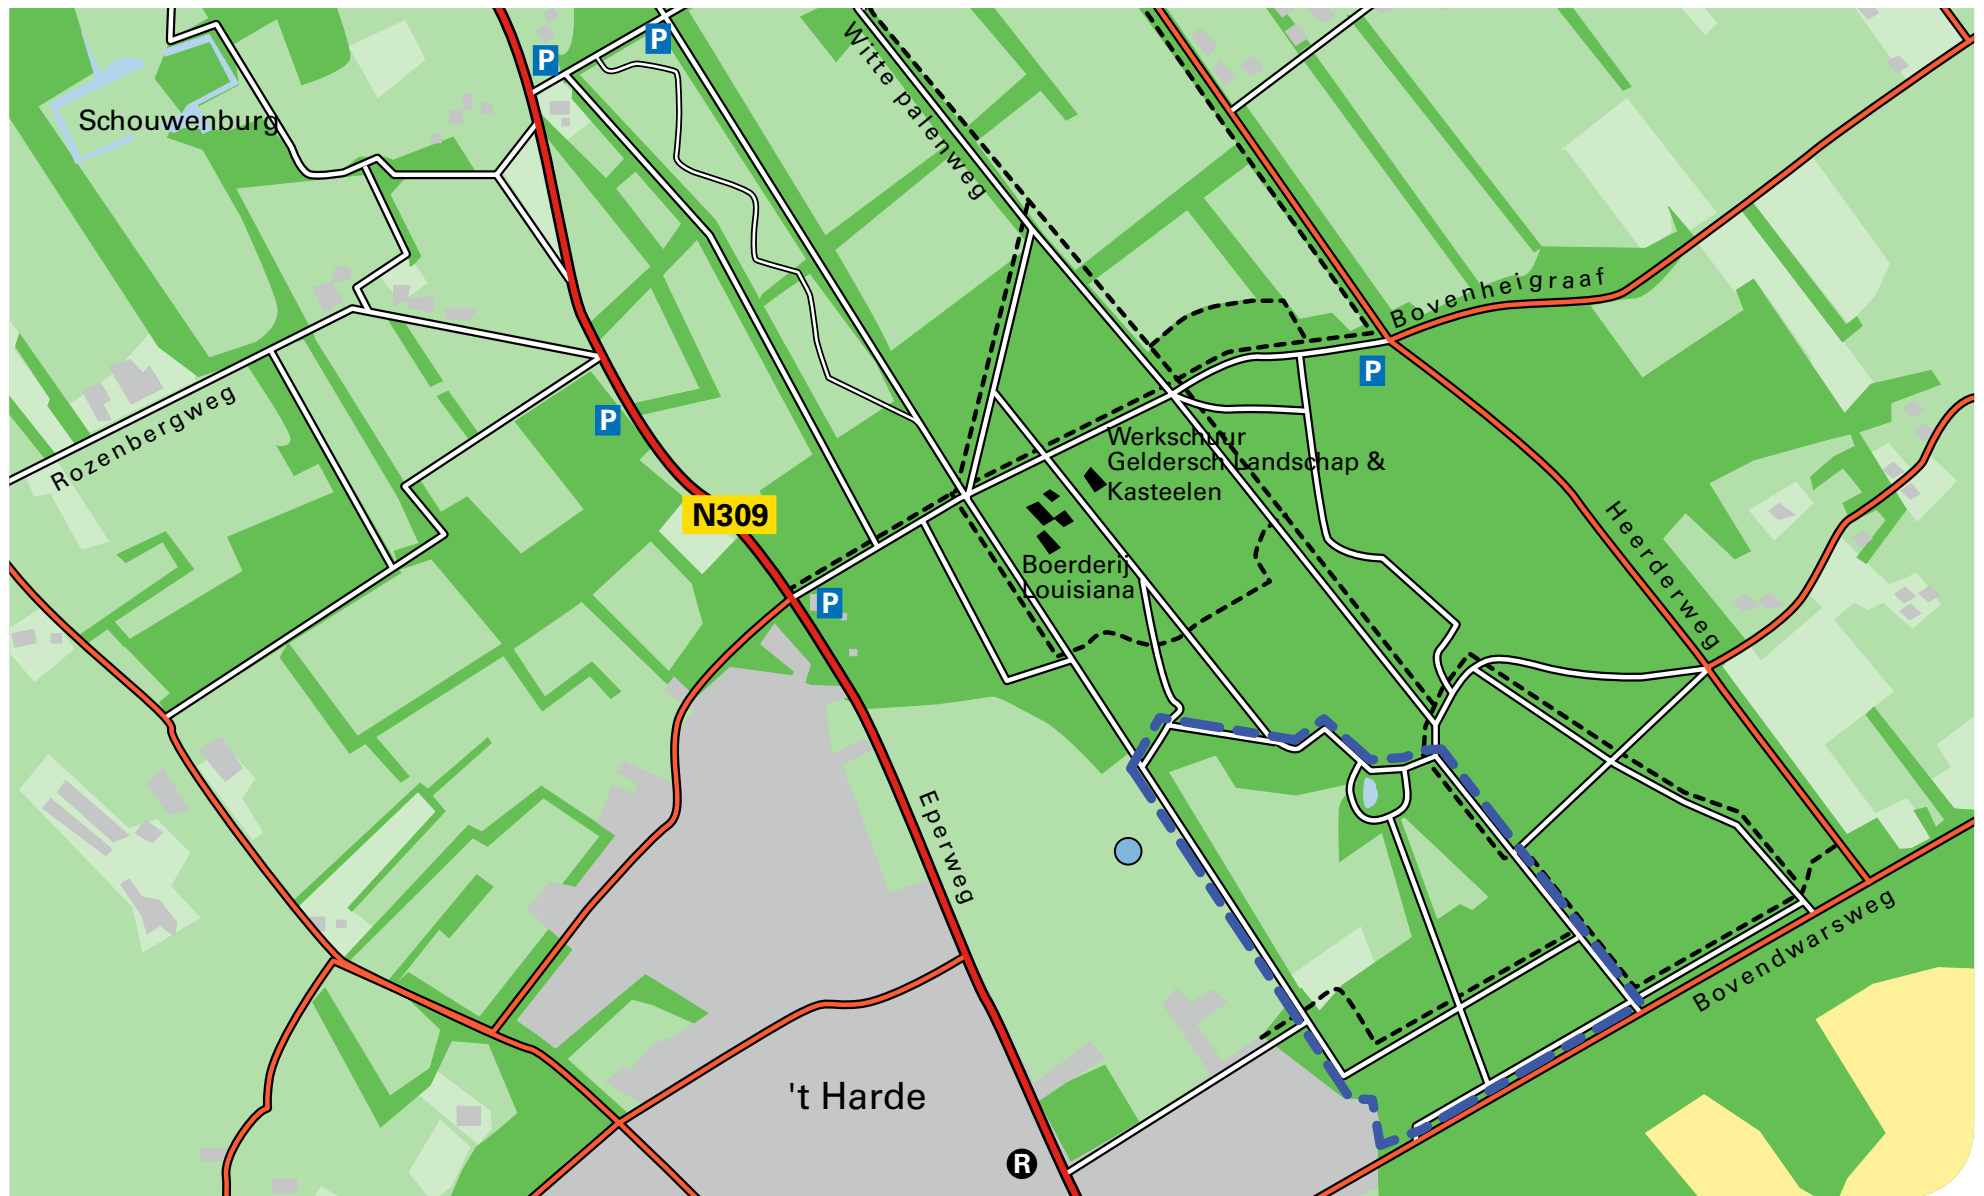

Hondenlosloopgebied Landgoed Zwaluwenburg

Hondenlosloopgebied

Honden mogen los op wegen en paden, max. 2 per begeleider