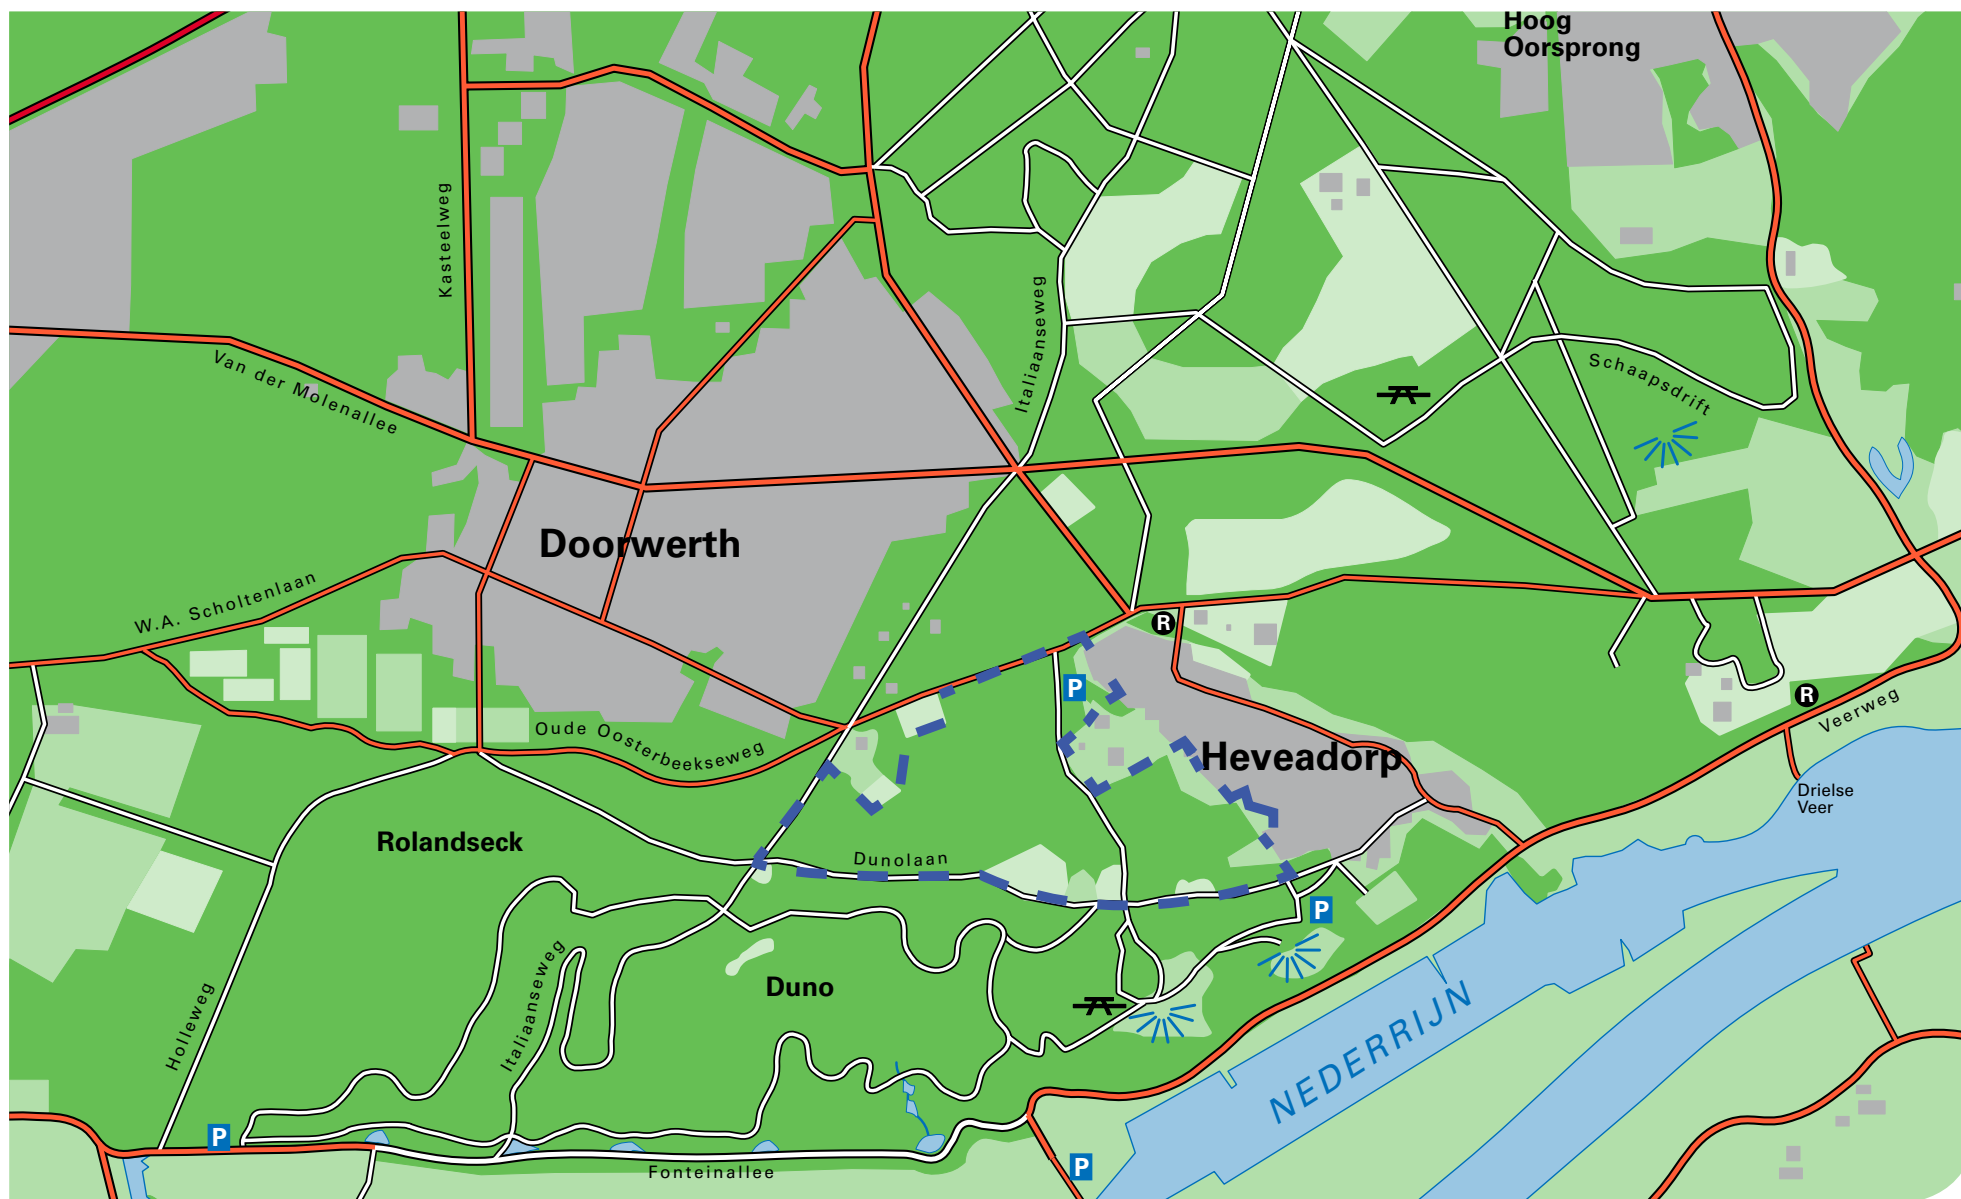

# Hondenlosloopgebied Duno

**Hondenlosloopgebied**

Honden mogen los op wegen en paden, max. 2 per begeleider